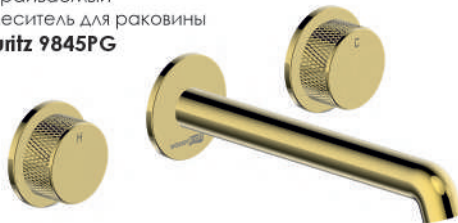

душевой комплект
99101MB

переключатель
на 3 выхода
Rhein 99DVR3

Коллекция Muritz 9800

Смесители и встраиваемые наборы из латуни

Выразительная фактура и деликатный акцент

В этой коллекции ручки дополнены рельефным узором – декоративной насечкой (Knurling), которая придаёт поверхности глубину и подчёркивает тактильность. Графичный рисунок мягко преломляет свет, создавая деликатный акцент.

Коллекция подходит для интерьеров, где важны фактура и качество исполнения. Muritz 9800 - это латунные смесители, гигиенические души, встроенные решения на 2 и 3 выхода и душевые системы. Коллекция позволяет оформить ванную комнату в едином стиле и цвете.

смеситель
для раковины
Muritz 9803MB

встраиваемый
смеситель для раковины
Muritz 9835BG

встраиваемый
смеситель для раковины
Muritz 9845PG

- ◆ Корпус из латуни - устойчив к коррозии и перепадам давления, подходит для ежедневной интенсивной эксплуатации
- ◆ Керамический картридж Ø28 мм SEDAL (Испания) - плавный ход ручки и точная настройка температуры и напора
- ◆ Скрытый аэратор NEOPERL (Германия) - ровный, аккуратный поток, экономия воды без потери комфорта
- ◆ Гибкая подводка NEOPERL (Германия) - надёжное подключение и устойчивость к перепадам давления