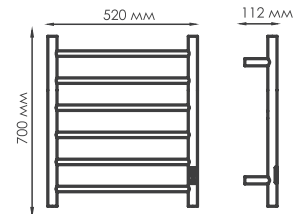

Цветовые решения

- Материал: нержавеющая сталь AISI 304 (устойчива к коррозии)
- Универсальное подключение: вилка или подключение к выводу из стены. Питание 220V
- Теплоноситель: сухой ТЭН
- Терморегулятор с дисплеем: настройка температуры (30°- 60°) и таймером с шагом регулировки 1 час
- Автоотключение и защита от перегрева