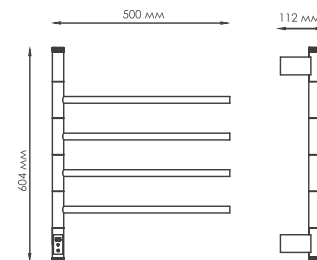

Rur 30TH

Rur
30TH103-4GR

мощность: 60W

max нагрузка
на каждый элемент - 5 кг

Rur
30TH103-4
мощность: 60W

Rur
30TH103-4BG
мощность: 60W

Rur
30TH103-4PG
мощность: 60W

Цветовые решения