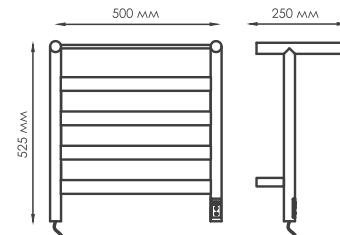

Цветовые решения

- Материал: нержавеющая сталь AISI 304 (устойчива к коррозии)
- Универсальное подключение: вилка или подключение к выводу из стены. Питание 220V
- Теплоноситель: сухой ТЭН
- Терморегулятор с дисплеем: настройка температуры (30°- 60°) и таймером с шагом регулировки 1 час
- Автоотключение и защита от перегрева