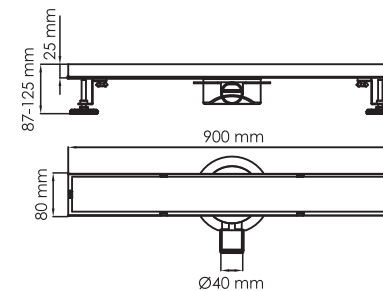

Трапы Niers

Niers
30D10

- нержавеющая сталь AISI 304 (2 мм)
- максимальная пропускная способность - 40 л/мин
- поворотный сифон 360°
- комбинированный затвор: сухой затвор/гидрозатвор
- волосоуловитель
- возможность установки под плитку не более 12 мм

В комплекте:

сифон, монтажные опоры, гидроизоляция, переходник $\varnothing 40/\varnothing 50$ мм