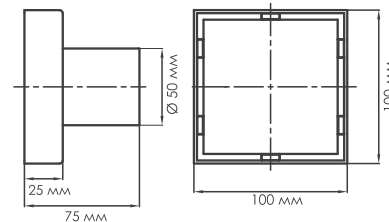

Трапы Niers

Niers
30D10

- нержавеющая сталь AISI 304 (2 мм)
- максимальная пропускная способность - 40 л/мин
- поворотный сифон 360°
- комбинированный затвор: сухой затвор/гидрозатвор
- волосоуловитель
- возможность установки под плитку не более 12 мм

В комплекте:

сифон, монтажные опоры, гидроизоляция, переходник $\varnothing 40/\varnothing 50$ мм