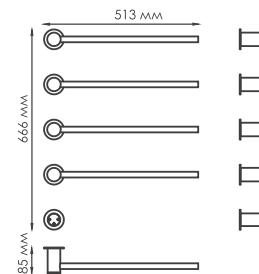

Цветовые решения

Rhein
99TH201-3PG

мощность: 57W

max нагрузка
на каждый элемент - 5 кг

- Материал: нержавеющая сталь AISI 304 (устойчива к коррозии)
- Установка и подключение при помощи скрытой проводки
- Теплоноситель: сухой ТЭН
- Терморегулятор с дисплеем: настройка температуры (30° - 60°) и времени работы с шагом регулировки 1 час
- Скрытый монтаж: предусмотрена монтажная планка (встраиваемая часть)
- Универсальная установка держателей (вправо/влево)
- Автоотключение и защита от перегрева