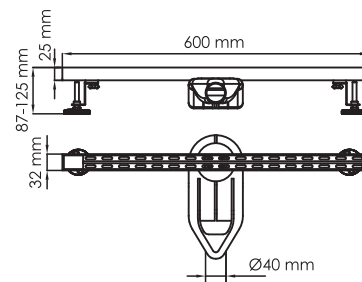

Трапы Tauber 64D

Цветовые решения

- нержавеющая сталь AISI 304 (2мм)
- двухсторонняя крышка (решетка)
- максимальная пропускная способность - 22 л/мин
- комбинированный затвор: сухой затвор/гидрозатвор

Tauber
64D60GR

В комплекте: сифон, монтажные опоры, гидроизоляция, переходник $\varnothing 40/\varnothing 50$ мм