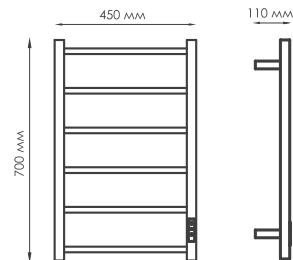

Цветовые решения

- Материал: нержавеющая сталь AISI 304 (устойчива к коррозии)
- Универсальное подключение: вилка или подключение к выводу из стены. Питание 220V
- Теплоноситель: сухой ТЭН
- Терморегулятор с дисплеем: настройка температуры (30°- 60°) и таймером с шагом регулировки 1 час
- Автоотключение и защита от перегрева