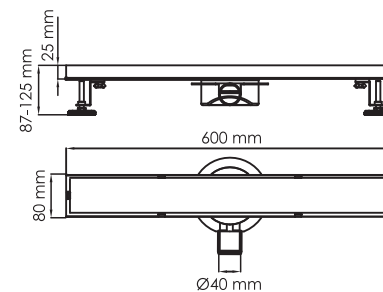

Трапы Niers

Niers
30D10

- нержавеющая сталь AISI 304 (2 мм)
- максимальная пропускная способность - 40 л/мин
- поворотный сифон 360°
- комбинированный затвор: сухой затвор/гидрозатвор
- волосоуловитель
- возможность установки под плитку не более 12 мм

В комплекте:

сифон, монтажные опоры, гидроизоляция, переходник $\varnothing 40/\varnothing 50$ мм