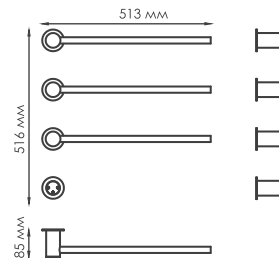

Rhein
99TH201-4MB

мощность: 60W