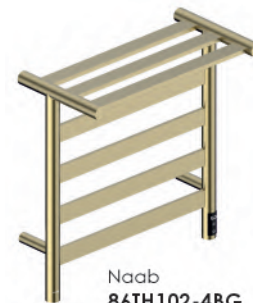

Naab 86TH

Naab
86TH102-4BN
мощность: 110W

Naab
86TH102-4BRG
мощность: 110W

Naab
86TH102-4MB
мощность: 125W

Naab
86TH102-4BG
мощность: 110W

Цветовые решения

- ◆ Материал: нержавеющая сталь AISI 304 (устойчива к коррозии)
- ◆ Универсальное подключение: вилка или подключение к выводу из стены. Питание 220V
- ◆ Теплоноситель: сухой ТЭН
- ◆ Терморегулятор с дисплеем: настройка температуры (30°- 60°) и таймером с шагом регулировки 1 час
- ◆ Автоотключение и защита от перегрева