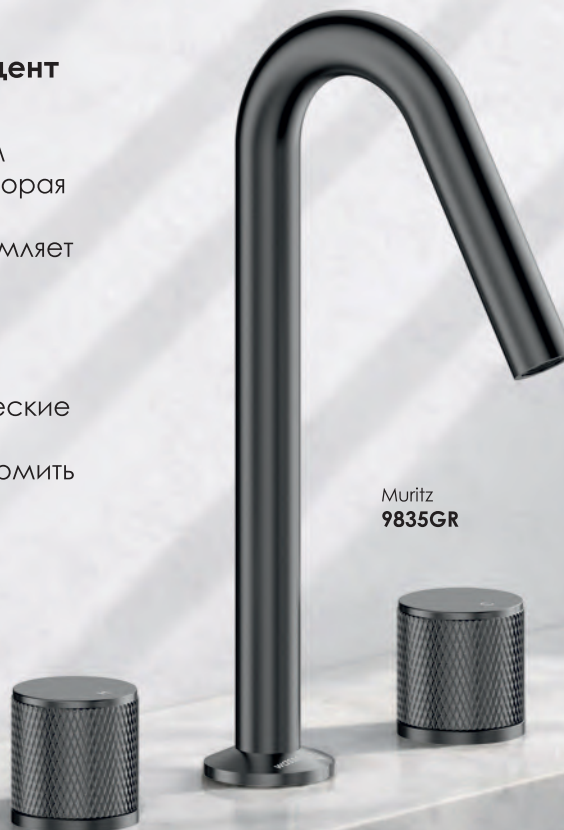

Коллекция Muritz 9800

Смесители и встраиваемые наборы из латуни

Выразительная фактура и деликатный акцент

В этой коллекции ручки дополнены рельефным узором – декоративной насечкой (Knurling), которая придаёт поверхности глубину и подчёркивает тактильность. Графичный рисунок мягко преломляет свет, создавая деликатный акцент.

Коллекция подходит для интерьеров, где важны фактура и качество исполнения. Muritz 9800 - это латунные смесители, гигиенические души, встроенные решения на 2 и 3 выхода и душевые системы. Коллекция позволяет оформить ванную комнату в едином стиле и цвете.