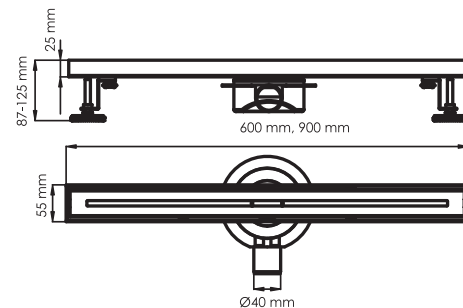

В комплекте:

сифон, монтажные опоры, гидроизоляция, переходник $\varnothing 40/\varnothing 50$ мм

Трапы Naab 86D

Naab
86D90PG

Naab
86D60RG

Naab
86D60MB

Цветовые решения

- ◆ нержавеющая сталь AISI 304 (2мм)
- ◆ максимальная пропускная способность - 40 л/мин
- ◆ комбинированный затвор: сухой затвор/гидрозатвор